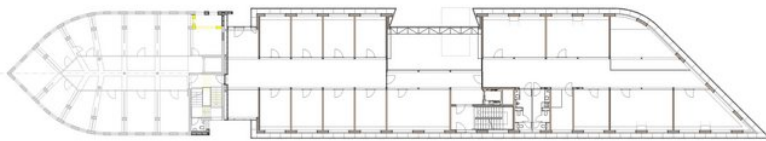

© © reitter_architekten