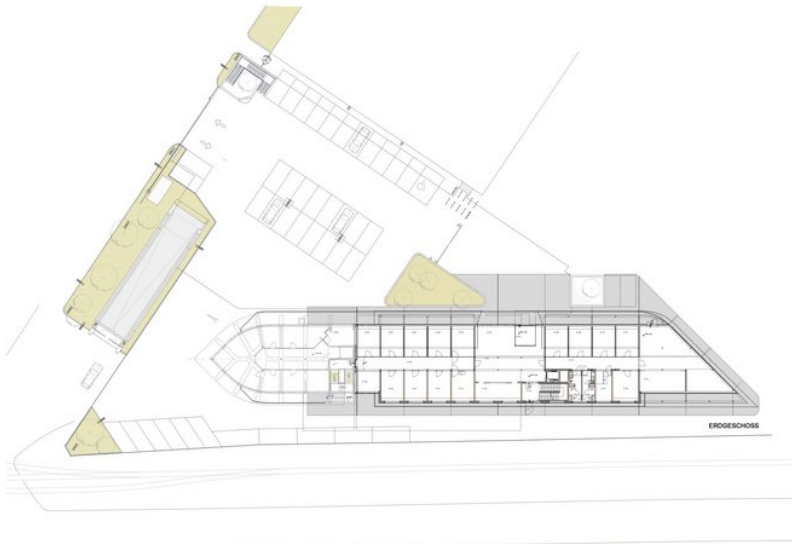

Headquarter Binder Holz

© © reitter_architekten