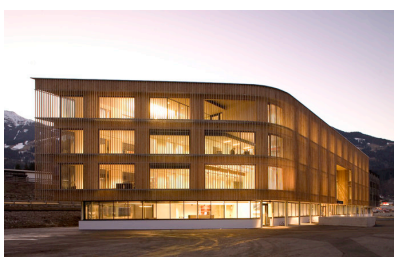

© © Christof Lackner