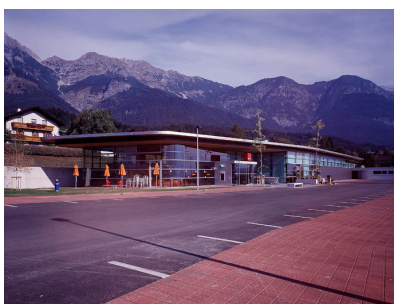

AUSFÜHRUNG

2003

MPREIS Rum

DIE LAGE: Etwas unterhalb der Dörferstraße am östlichen Dorfeingang mit grandiosem Ausblick nach Südwesten: Ein altes Wegkreuz unter zwei Birken, dahinter die weiten Rumer Felder, sowie Serles und Nockspitz. Eine Postkarten - Idylle, zu schön um wahr zu sein.

DER ENTWURF: Je schöner und "heiler" der Bauplatz sich zeigt, umso größer ist die Verantwortung des Architekten. "Jedes Bauen bedeutet Zerstörung, zerstöre mit Verstand" hat uns Luigi Snozzi ins Stammbuch geschrieben. Daher die Grundidee, der "weichen" Umgebung einen "weichen" Körper einzufügen, um den Zauber des Ortes neu zu interpretieren. Der Bau schmiegt sich entlang einer leichten Straßenkrümmung ins Gelände. Das Markt - und Eingangsniveau wurde 3 Meter unter das Straßenniveau gelegt. Die nicht unwesentliche Baumasse tritt so vom Dorf her nur als schwebendes Dach in Erscheinung. Fährt man vorbei oder steht man an der Bushaltestelle ist immer Ein- und Durchblick gegeben. Der an den Enden ausgerundeter Baukörper ist "präsent durch Zurückhaltung".

Da dem Dorf de facto die Wirtshäuser abhanden gekommen sind, wurde eine zweigeschossige Gastronomie mit 60 Plätzen, Terrasse und Kinderspielplatz implantiert. Darüber hinaus ergibt sich mit dem eingebauten Blumengeschäft, der Trafik und der Arztpraxis ein neuer kommunikativer Schwerpunkt für die Gemeinde. Der Innenraum versteht sich als öffentlicher "Marktplatz" den ein einziger großer Schirm, überdeckt.

DIE KONSTRUKTION: Die straßenbegleitende Stützmauer und das Untergeschoss aus Sichtbeton. Eine „tragende Glasfassade“, sowie die 4 Baumstützen in der Mittelachse, halten ein durchlüftetes Holzfertigteildach in Schwebelage.