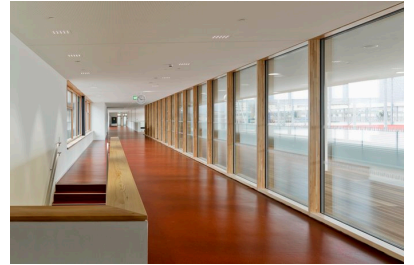

© © reitter architekten ztgesmbh