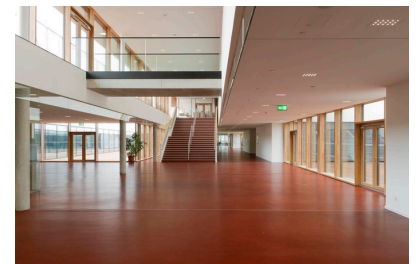

© © reitter architekten ztgesmbh