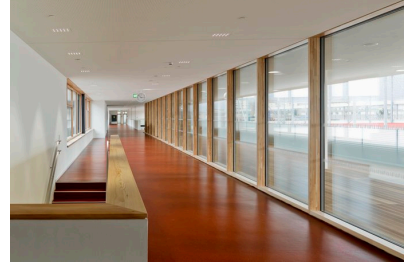

**Der ZUGANG:** Für uns ist es wichtig die Kinder „von der Straße“ wegzubringen. Ein großzügiger VORPLATZ auf 5m Höhe in der Morgensonne, klar vom EKZ abgehoben. Mit kurzem Weg von der Bushaltestelle im Norden und den Fahrradstellplätzen im Süden am neuen Radweg. Die Benutzer der Schule sind im öffentlichen Raum sichtbar. Eine kontinuierliche Weiterführung des Fußweges über Garderobe und eine breite Treppe. Ähnlich einem Amphitheater führt sie in die quer durchgesteckte Pausen- und Freizeitzone. Die tägliche Überwindung von 10 Höhenmetern wird transformiert in eine spannende Raumabfolge. Ein längliches Atrium ist als Freiraum dem Speisen und der Nachmittagsbetreuung zugeordnet. Es bietet neben Nordlicht einen großzügigen Raumzusammenhang mit dem Turnsaal und Durchblick nach Süden.

**ORGANISATION:** Entlang der durchgehenden Mittelzone sind zwei weitere, Ruhe stiftende Atrien (mit schönem Nordkettenblick) angeordnet. Keine der Stammklassen ist zu den lauten Straßen orientiert, Blickbeziehungen vom Schulinneren nach außen und umgekehrt sind dennoch möglich. Die 4 Klassencluster pro Geschoss, sowie die Sonderräume, sind zusätzlich durch offene Brücken quer verbunden.

© © reitter architekten ztgesmbh

Bundesrealgymnasium in der Au

© © reitter architekten ztgesmbh

© © reitter architekten ztgesmbh

© © reitter architekten ztgesmbh

© © reitter architekten ztgesmbh

© © reitter architekten ztgesmbh