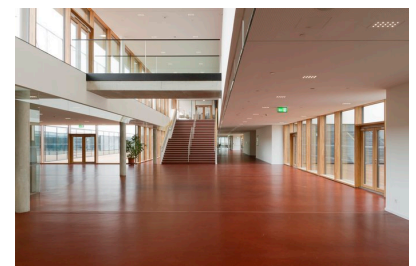

© © reitter architekten ztgesmbh