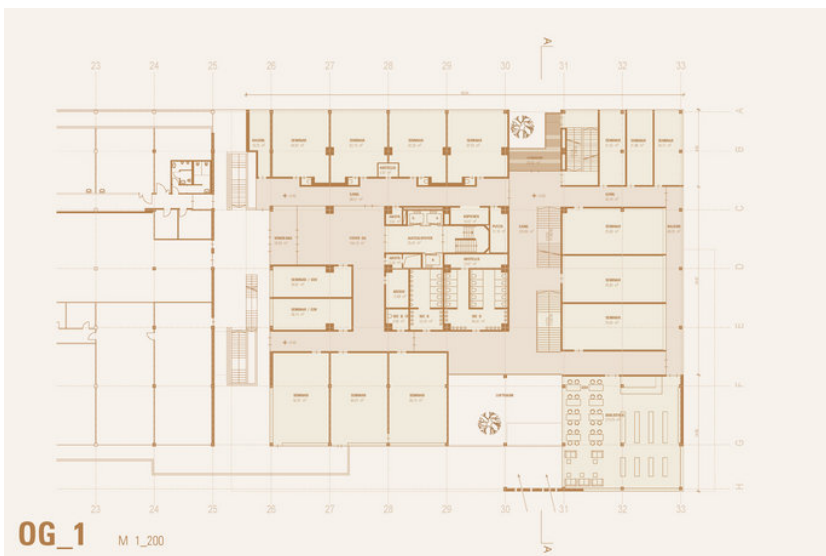

### WB Ausbildungszentrum West

**HALTUNG:** Wir meinen, dass es für den ohnehin sehr depressiven Innrain notwendig ist, das Straßenleben nicht ins Obergeschoss abzusaugen, sondern dem Parterre wieder öffentliche Funktionen zurückzugeben. Das neue AZW wendet sich den FußgängerInnen auf Augenhöhe zu. Der neue Mehrzwecksaal wird eine attraktive Vitrine, nachts leuchtend in Richtung Stadt.

**ORGANISATION UND MASSNAHMEN:** Der Haupteingang liegt in unmittelbarer Nähe zur Bushaltestelle. Eine lichte hohe Lobby ermöglicht zuerst Überblick über die vertikale Dimension und klare Orientierung. Das angrenzende Café liegt dort, wo es hingehört: An der „Poleposition“ der Straßenecke. Auch der Aufenthaltsraum öffnet sich zum Gehsteig, das Leben innen kommuniziert mit dem Leben außen. Aus der Eingangshalle verbindet eine großzügige vektorielle Treppe alle Obergeschoße. Die Innere Erschließung ist übersichtlich H-förmig um den Kern angelegt, mit Tageslicht an den Enden der Gänge. Der finstere Tunnel zwischen Achse 25 und 26 wird durch teilweise Entfernung der Decke über OG1 erleuchtet. Zum Inn hin, Öffnung der Fassade im EG und 1. OG, auskragende Flussterrasse. Intimere Funktionen (z.B. Physiotherapie) liegen in den Obergeschoßen.