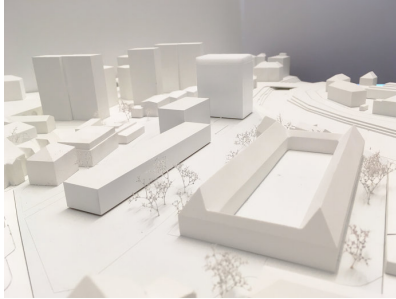

Wohnbebauung Zeughausareal